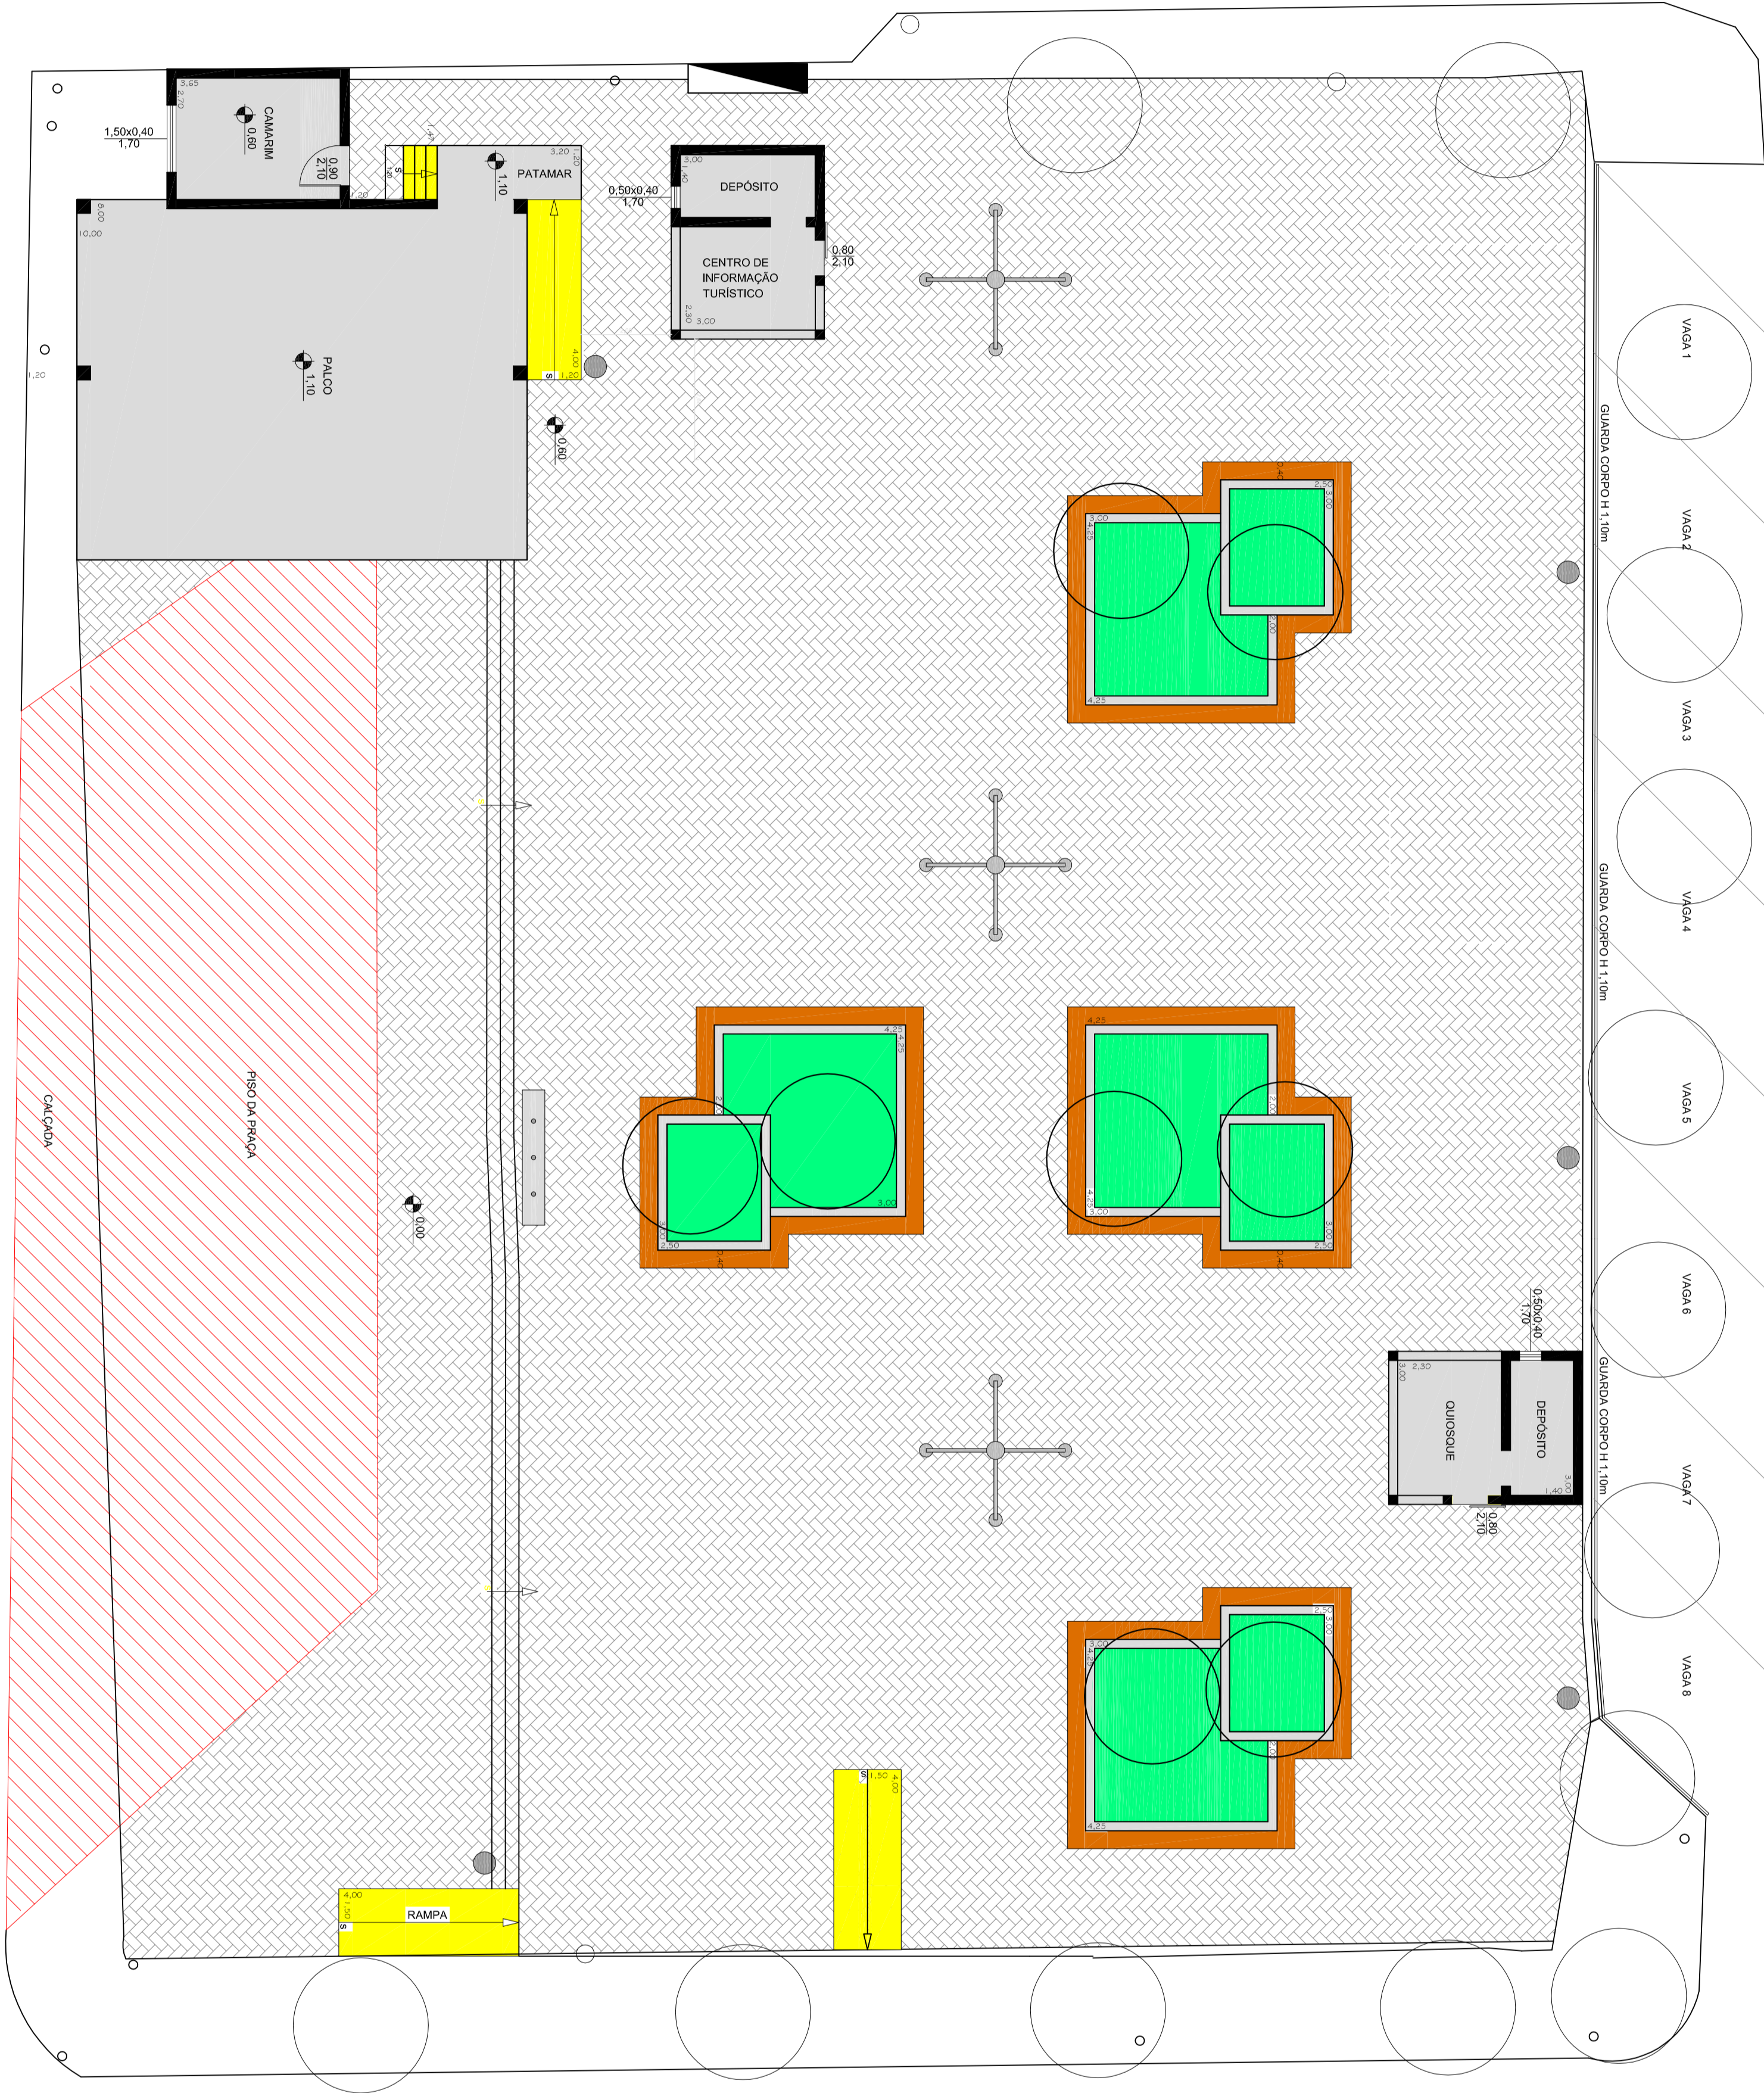

RUA JULIO PRESTES

RUA DR. LUIS VERGUEIRO

RUA NOSSA SENHORA DAS DORES

PROJETO URBANO

FOLHA: 1

OBRA : PRAÇA DA BANDEIRA
LOCAL: BAIRRO CENTRO
CIDADE: SARAPUI - SP
PROPRIETÁRIO: PREFEITURA MUNICIPAL DE SARAPUI

ESCALA: 1/100

QUADRO DE ÁREAS (m²)